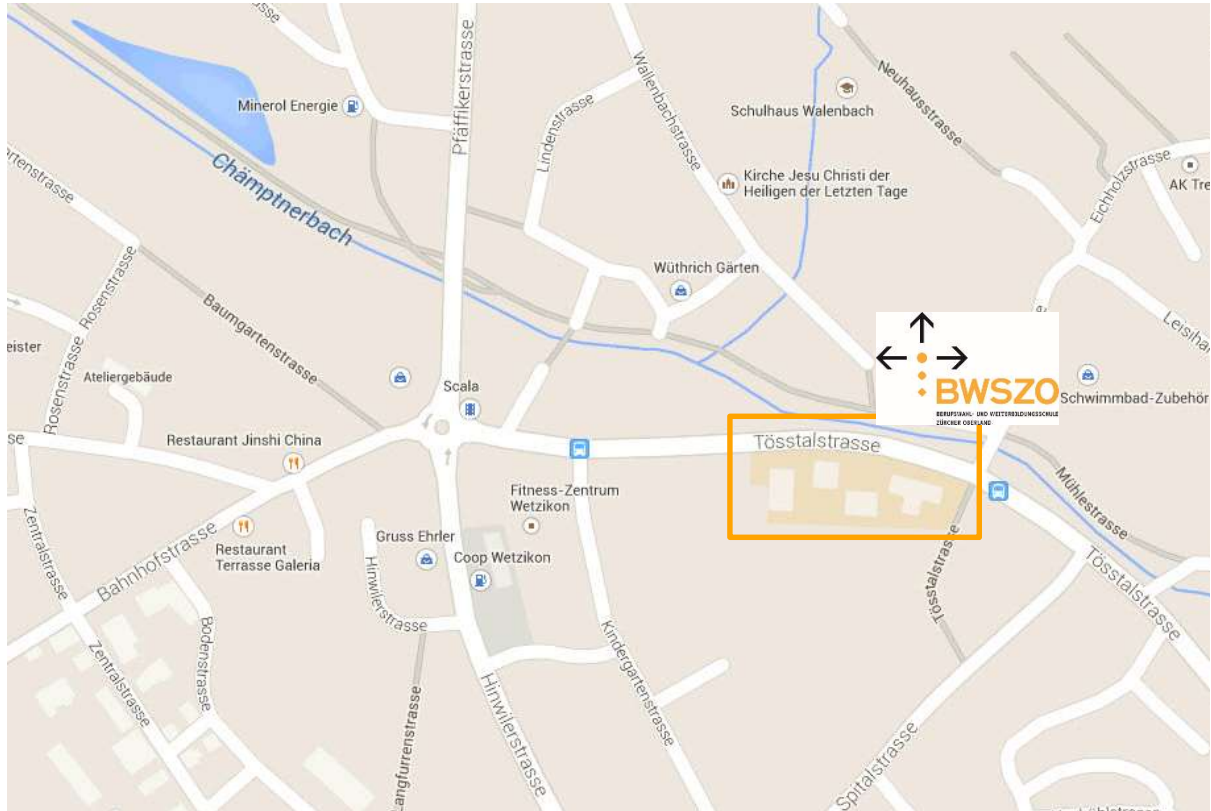

So finden Sie uns:

- Schulhaus Rot /
Schulsekretariat
- Schulhaus Grün
- Schulhaus Blau
- Schulhaus Orange

Anreise mit den öffentlichen Verkehrsmitteln

Zug S5/S14/S15 bis Bahnhof Wetzikon

Zug S3 bis Bahnhof Kempten

Bus 850/851 bis Haltestelle „Ochsen“ Kempten

Vor den Schulhaus Rot hat es zwei Besucherparkplätze, welche über die App **Parkingpay** bezahlt werden müssen (307 | Schulanlage BWSZO). Weitere öffentliche Parkplätze hat es an der Wallenbachstrasse oder an der Kindergartenstrasse. Die Parkplätze beim Restaurant Talhof stehen nicht zur Verfügung.